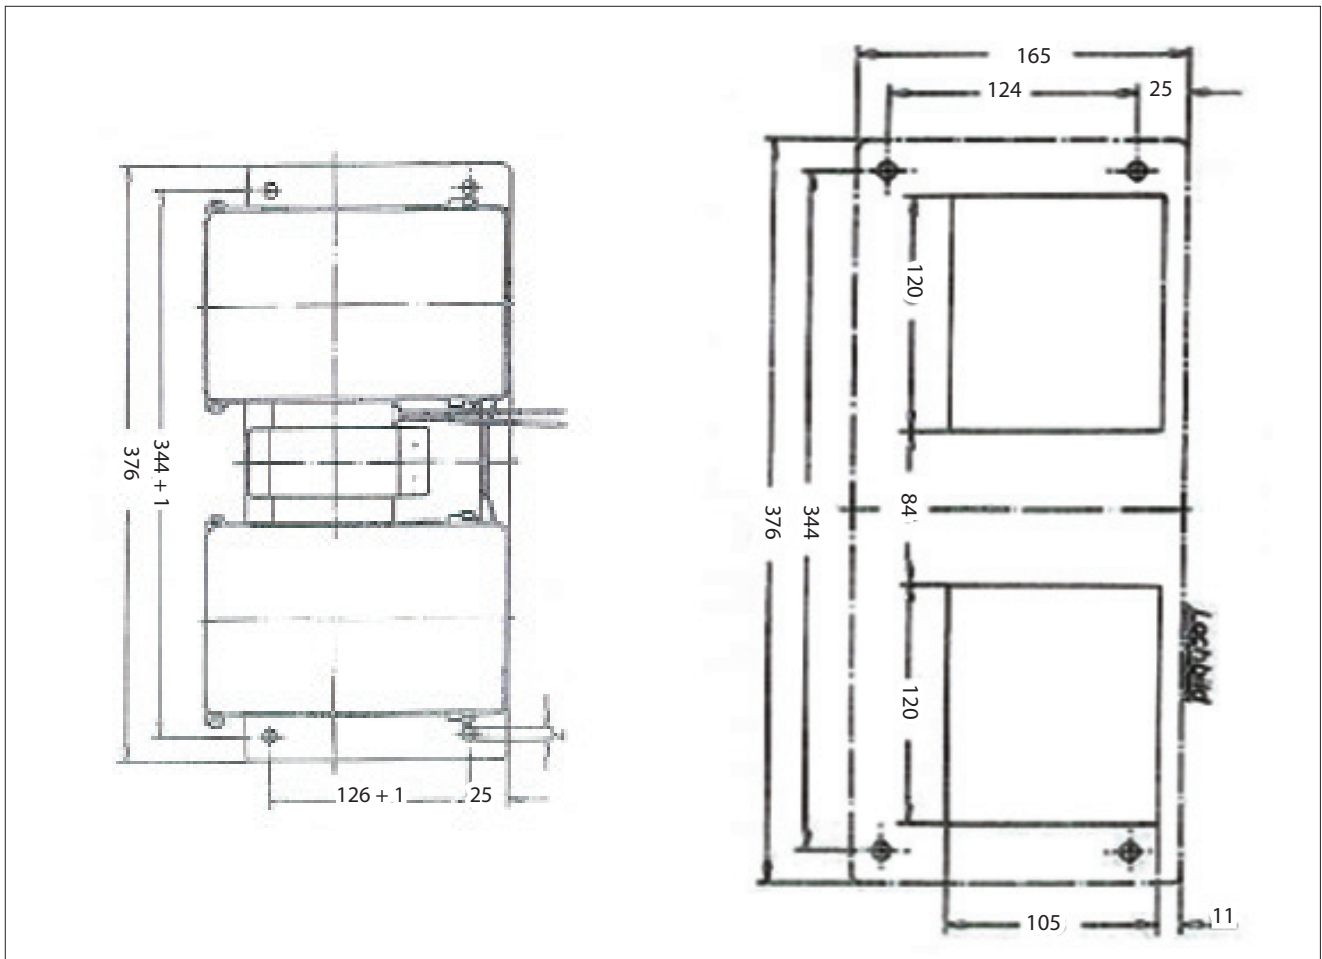

DRG 1200 -DF

	Nopeus 1	Nopeus 2	Nopeus 3
Ilmateho	1200 m/h	675m/h	470 m/h
Tehon tarve	325 W	130 W	70 W
Ääni	77 dB/A	65 dB/A	56 dB/A
Paino	2,75 kg	2,75kg	2,75kg

Tilausnro	Aurora nro
56020146	131-601-0003 12V
56020165	131-602-0003 24V