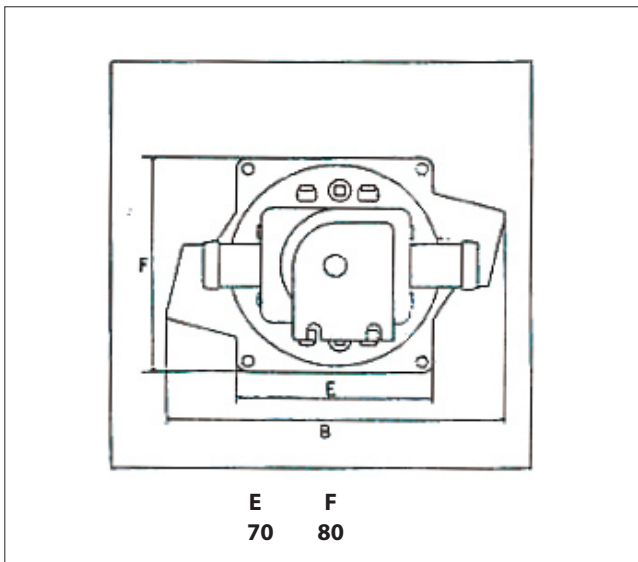

22/ 22 mm

Tilausno	Aurora nro
56020138	381-000-0145