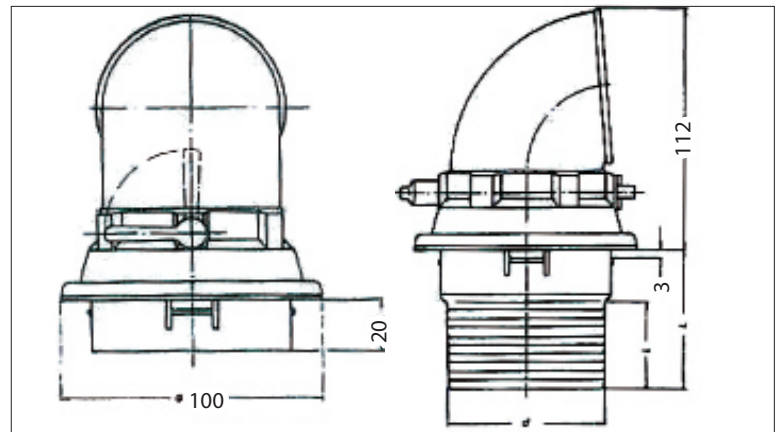

Ilmasuuttimet FD 64/70, 64/42

	Tilausnro	Aurora tilausnro
FD 64/70	56020077	013.13.60
FD 64/42	56020031	013.13.10