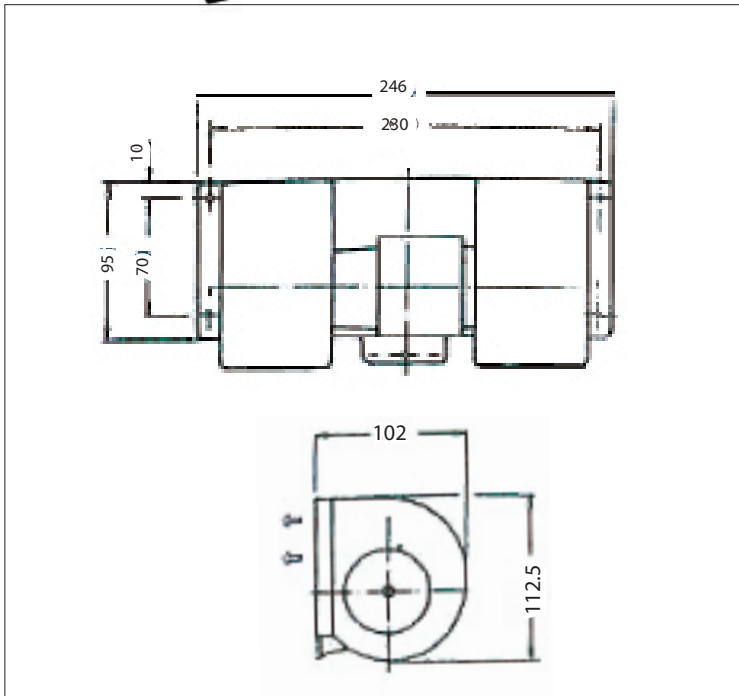

DRG 370-EF

Ilmateho	290 m/h
Tehon tarve	102 W
Ääni	69 dB/A
Paino	1,1 kg

Tilausnro	Aurora nro
-	-