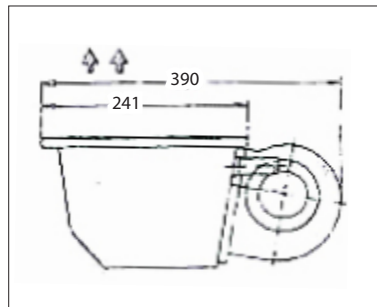

Teddy

Lämpöteho	7,5 kW
Ilmateho	420 m/h
Tehon tarve	121 W
Ääni	68 dB/A
Paino	ca 3,3 kg
Ilmaputki	65 mm
Vesiputki	15 mm
Moottori	2 nop.

Tilausnro

Aurora nro

12V	56020100	151-551-0011
24V	56020101	151-552-0011

EHU-K

Lämpöteho	13 kW
Ilmateho	710 m/h
Tehon tarve	216 W
Ääni	70 dB/A
Paino	5,2 kg
Putkilähtö	22 mm
Moottori	2 nop.

Tilausnro

Aurora nro

12V	56020072	151-561-0010
24V	56020073	151-562-0000