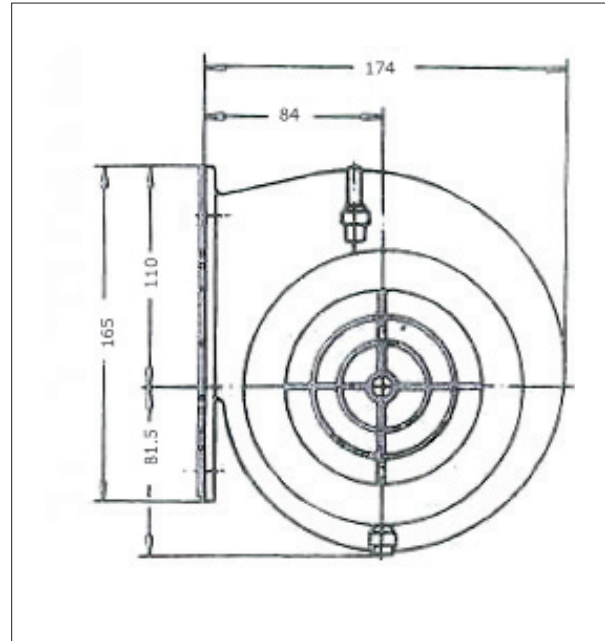

DRG 1200 -DF

	Nopeus 1	Nopeus 2	Nopeus 3
Ilmateho	1200 m/h	675m/h	470 m/h
Tehon tarve	325 W	130 W	70 W
Ääni	77 dB/A	65 dB/A	56 dB/A
Paino	2,75 kg	2,75kg	2,75kg

Tilausnro	Aurora nro
56020146	131-601-0003 12V
56020165	131-602-0003 24V