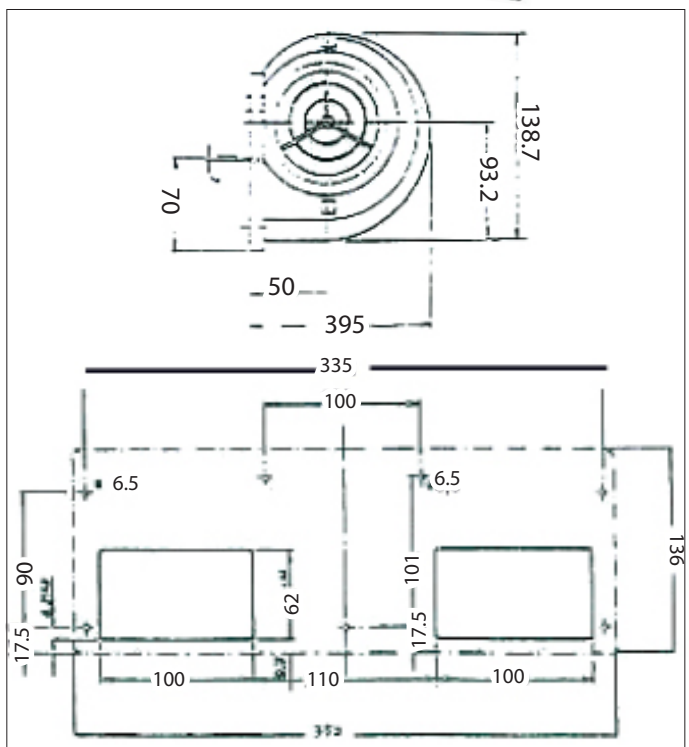

Tilausnro	Aurora nro	
56020085	131-451-0003	12V
56020086	131-452-0003	24V