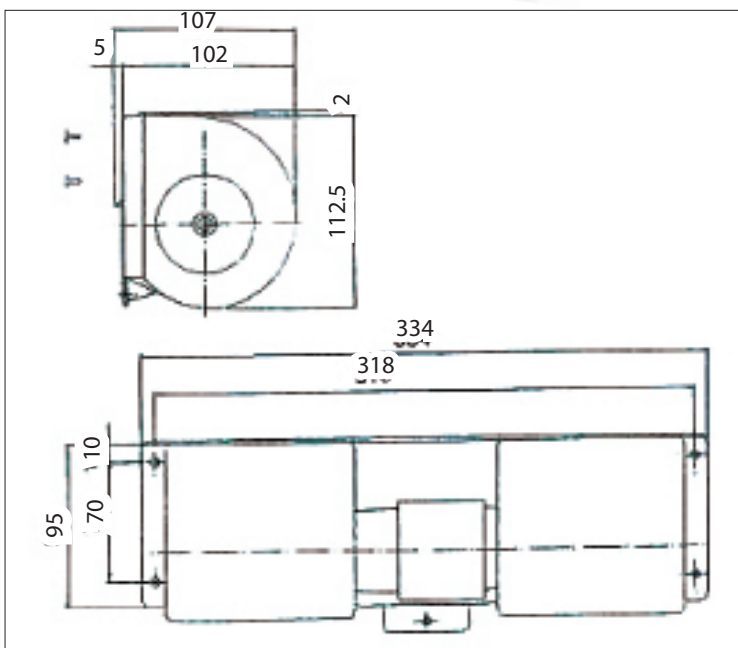

DRG 600-DF

	Nopeus 1	Nopeus 2
Ilmateho	620 m/h	510 m/h
Tehon tarve	200 W	130 W
Ääni	73 dB/A	66 dB/A
Paino	1,3 kg	1,3 kg

Tilausnro	Aurora nro
56020083	131-201-0002
56020084	131-202-0002