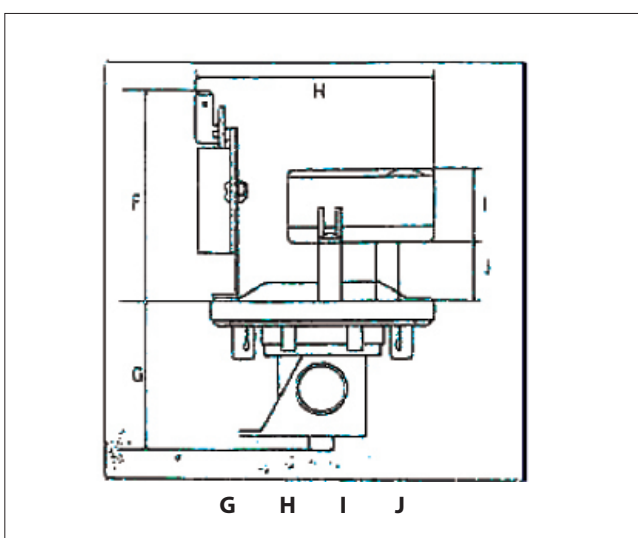

28/ 28mm

| Tilausno | Aurora nro   |
|----------|--------------|
| 56020139 | 381-000-0149 |

Ylläolevat mallit ovat vaijerisäädölle.  
Toimitusohjelmassa myös mottorilla säädettävät!