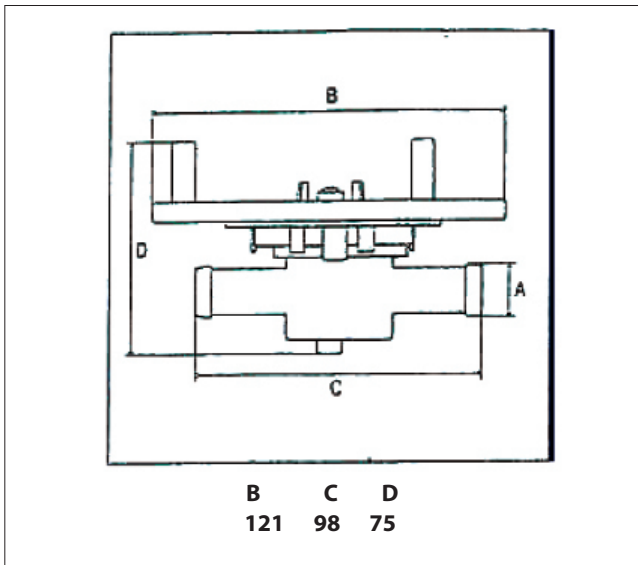

Vesiventtiilit

Materiaali polyamidi P A6
Lasikuituvahvistettu
16/ 16 mm

Tilausno	Aurora nro
56020098	381-000-0141