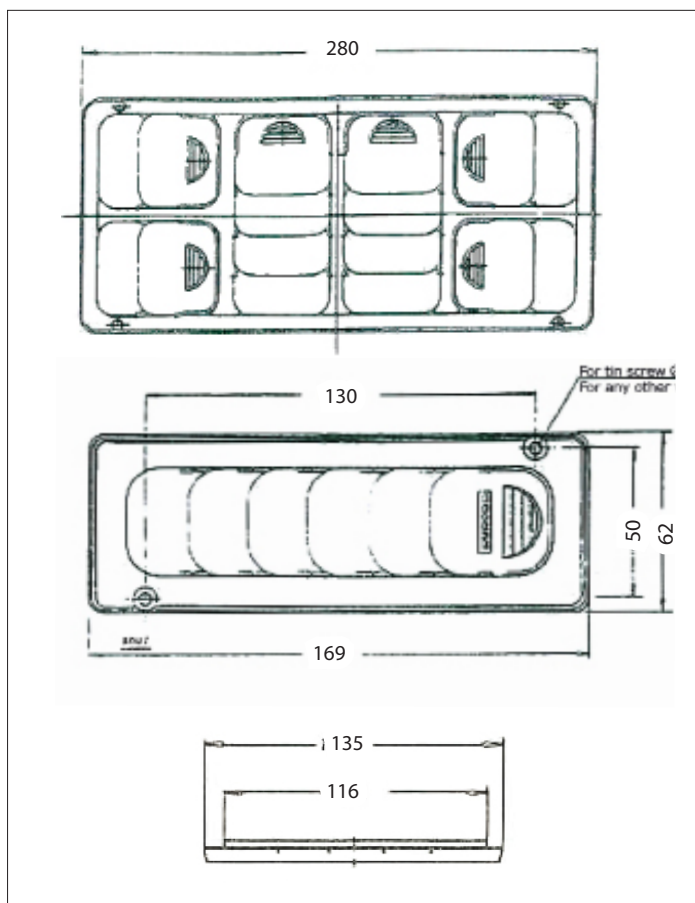

Ilmasuuttimet

Musta 135 x 380 mm

Tilausno	Aurora nro
56020064	334-312-0001

Musta 62 x 169 mm

Tilausno	Aurora nro
56020079	334-312-0002

Musta 35 x 162 mm

Tilausno	Aurora nro
56020134	334-341-0002