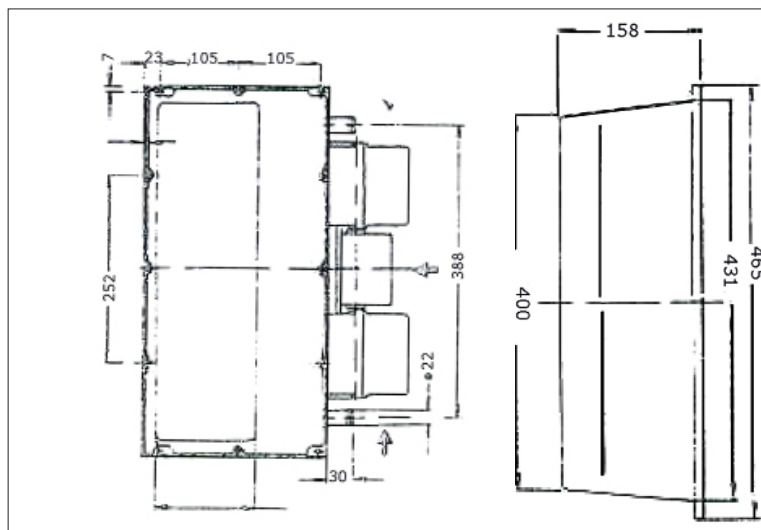

Lämpöteho	13 kW
Ilmateho	710 m/h
Tehon tarve	216 W
Ääni	70 dB/A
Paino	5,2 kg
Putkilähtö	22 mm
Moottori	2 nop.

Tilausnro

Aurora nro

12V	56020072	151-561-0010
24V	56020073	151-562-0000