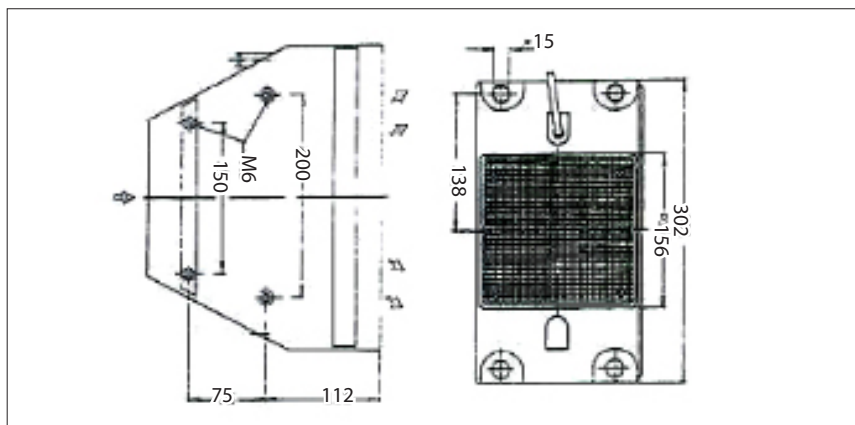

Piccolo KS -522

Lämpöteho	5,5 kW
Ilmateho	246 m/h
Tehon tarve	37 W
Ääni	68 dB/A
Paino	ca 3,6 kg
Putkilähtö	15 mm

Tilausno

Aurora no

12V	56020155	151-201-0009
24V	56020156	151-202-0009