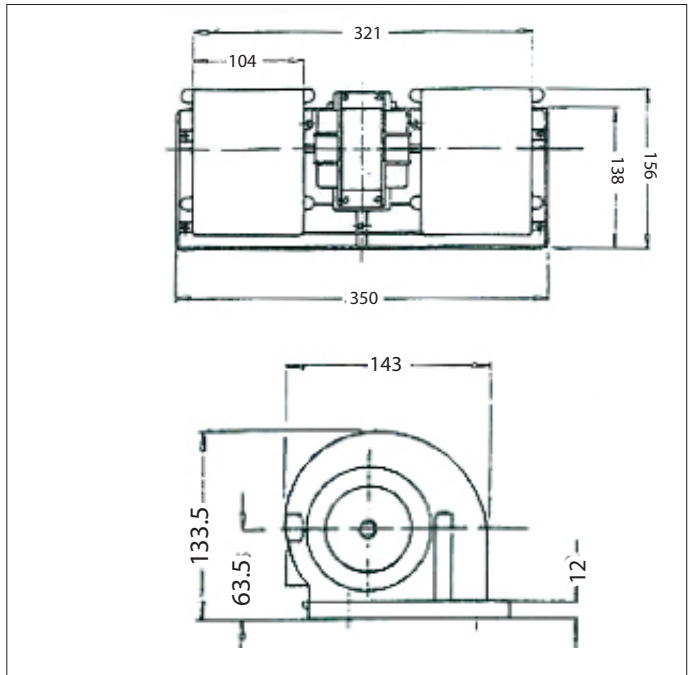

Nopeus 1	Nopeus 2	Nopeus 3
Ilmateho	770 m/h	540 m/h	300 m/h
Tehon tarve	265 W	160 W	75 W
Ääni	73 dB/A	66 dB/A	55 dB/A
Paino	1,80 kg	1,80kg	1,80kg

Tilausnro	Aurora nro	
56020050	131-301-0003	12V
56020048	131-302-0003	24V

DRG 975-DF "Nova" PM

	Nopeus 1	Nopeus 2	Nopeus 3
Ilmateho	1000 m/h	690 m/h	410 m/h
Tehon tarve	270 W	150 W	68 W
Ääni	76 dB/A	67 dB/A	57 dB/A
Paino	2,35 kg	2,35 kg	2,35 kg