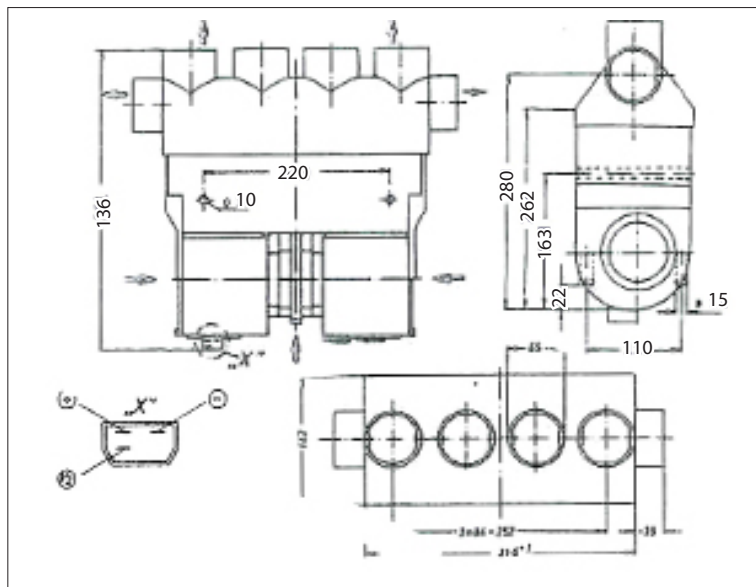

Teddy

Lämpöteho	7,5 kW
Ilmateho	420 m/h
Tehon tarve	121 W
Ääni	68 dB/A
Paino	ca 3,3 kg
Ilmaputki	65 mm
Vesiputki	15 mm
Moottori	2 nop.

Tilausnro

Aurora nro

12V	56020100	151-551-0011
24V	56020101	151-552-0011