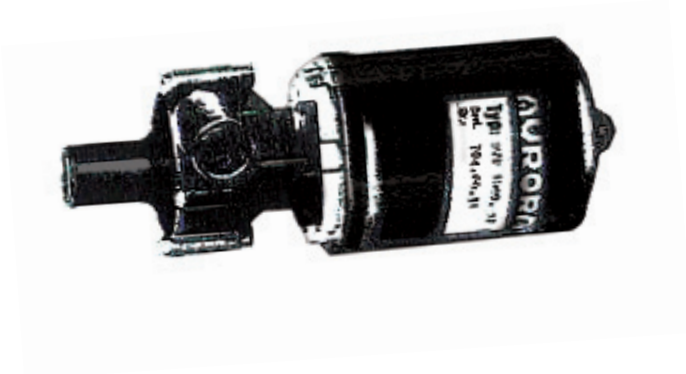

Kiertovesipumppu HWP 1800

Pumppausteho	1800 l/h
Putket	18 mm
Tehon tarve	40 W
Pituus	160 mm
Paino	0,8 kg