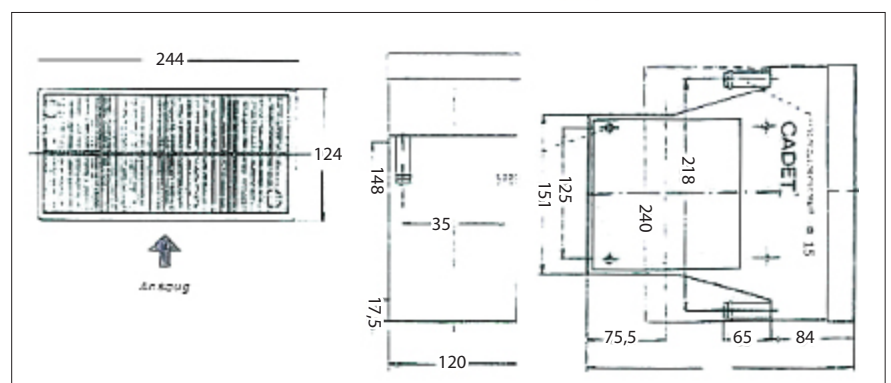

Cadet H 210

Lämpöteho	4,0 kW
Ilmateho	210 m/h
Tehon tarve	45 W
Ääni	65 dB/A
Paino	ca 2,1 kg
Putkilähtö	15 mm

Tilausnro	Aurora nro
56020052	151-401-0000 12V
56020051	151-402-0000 24V