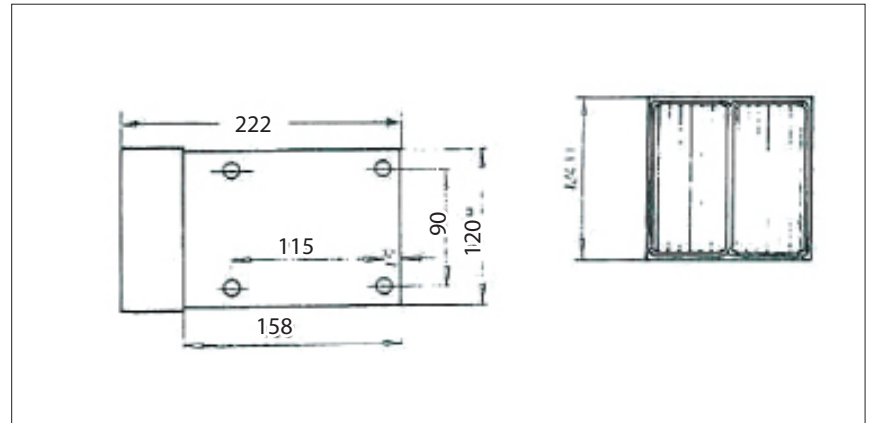

Mini H

Lämpöteho	2,1 kW
Ilmateho	114 m/h
Tehon tarve	29 W
Ääni	64 dB/A
Paino	ca 1,5kg
Putkilähtö	12 mm

Tilausnro	Aurora nro
56020046	151-301-0000 12V
56020045	151-302-0000 24V