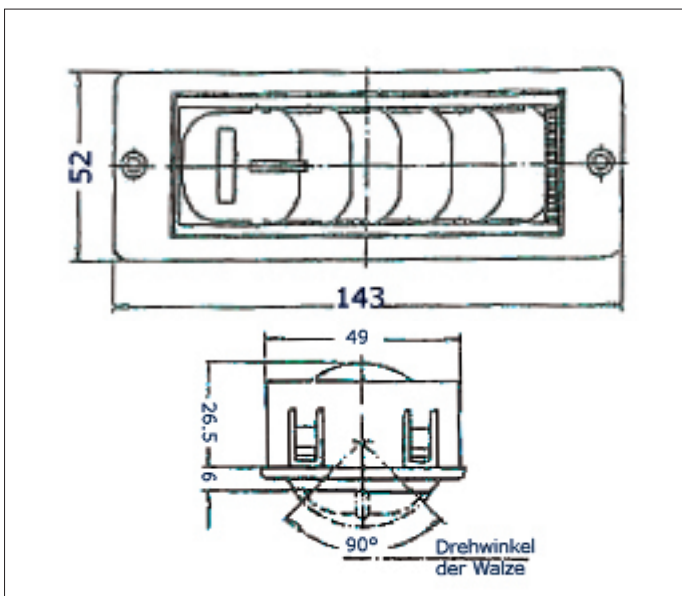

143 x 52 mm

Tilausno	Aurora nro
56020137	334-134-0002