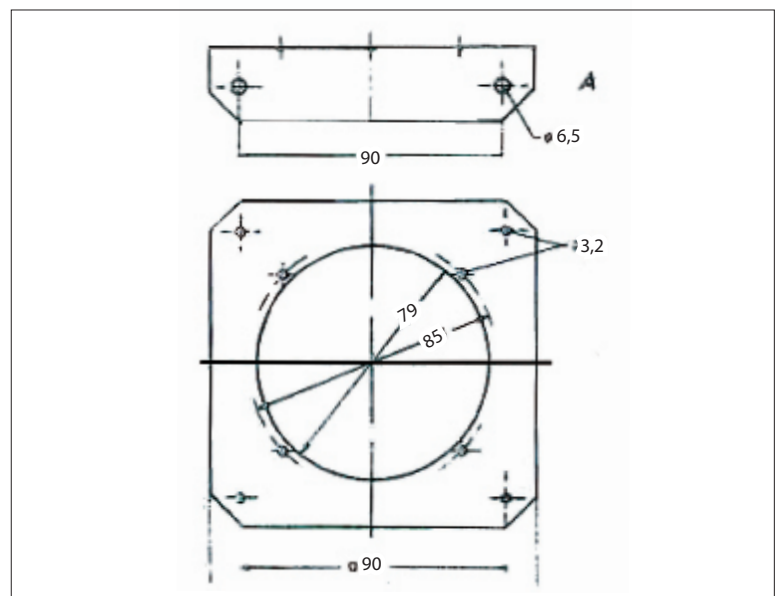

Kiinnikepelti

Tilausnro	Aurora tilausnro
-	-