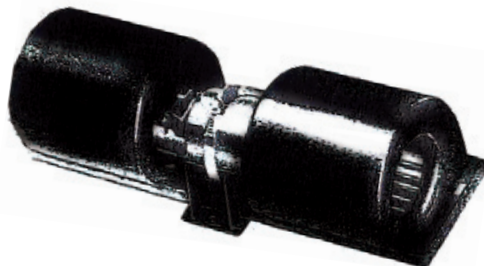

DRG 370-EF

Ilmateho	290 m/h
Tehon tarve	102 W
Ääni	69 dB/A
Paino	1,1 kg

Tilausnro	Aurora nro
-	-

DRG 600-DF

	Nopeus 1	Nopeus 2
Ilmateho	620 m/h	510 m/h
Tehon tarve	200 W	130 W
Ääni	73 dB/A	66 dB/A
Paino	1,3 kg	1,3 kg

Tilausnro	Aurora nro
56020083	131-201-0002
56020084	131-202-0002