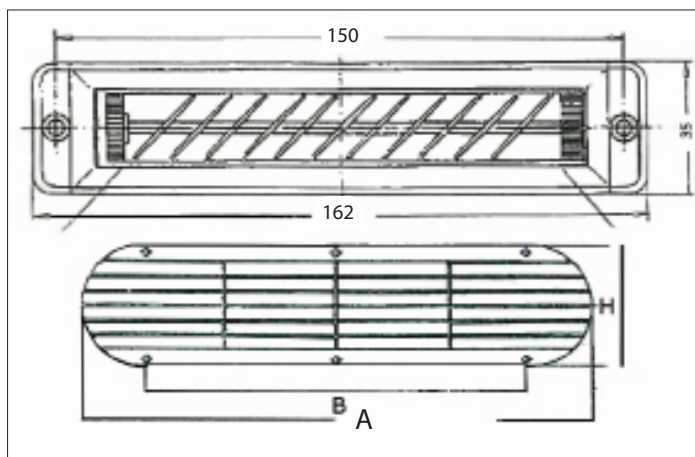

Ilmasuuttimet

Musta 135 x 380 mm

Tilausno	Aurora nro
56020064	334-312-0001

Musta 62 x 169 mm

Tilausno	Aurora nro
56020079	334-312-0002

Musta 35 x 162 mm

Tilausno	Aurora nro
56020134	334-341-0002