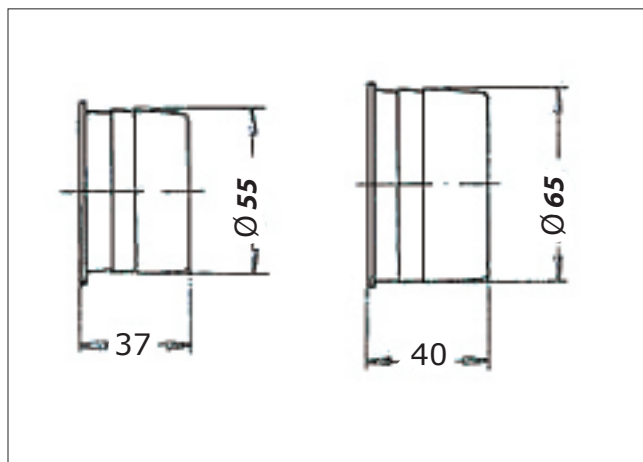

Tilausnro	Aurora nro	
Ø 55 56020129	431-420-0014	12V
Ø 65 56020117	431-420-0016	24V