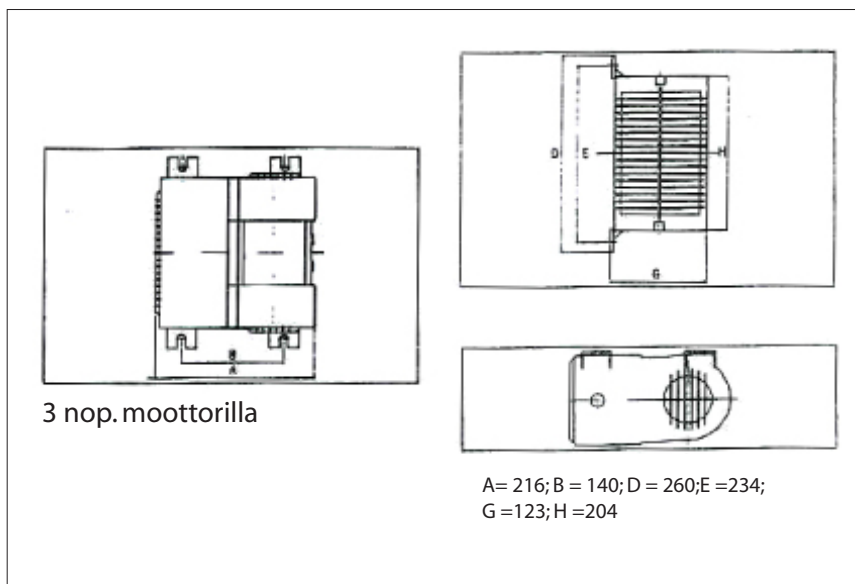

KKH 170

Lämpöteho	3,6 kW
Ilmateho	185 m/h
Tehon tarve	40 W
Ääni	65 dB/A
Paino	ca 1,8 kg
Putkilähtö	15 mm

Tilausno

Aurora no

12V	56020157	151-801-0003
24V	56020158	151-802-0003