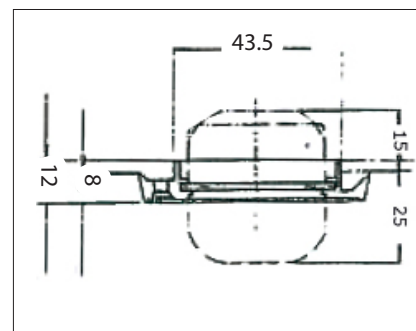

Ritilät

Mitat mm

Tilausno	Aurora nro	A	B	H
56020182	431-410-0012	214	116	90
56020180	431-410-0010	548	450	90