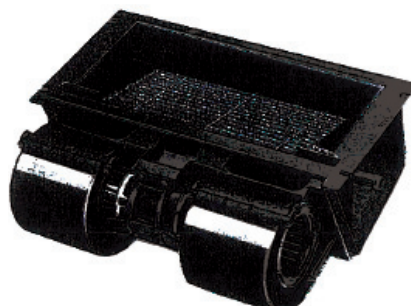

Piccolo Öljylämmitin

Nopeus 1	3,7 kW
Lämpöteho	300 m/h
Ilmamäärä	35 W
Tehon tarve	67 dB/A
Ääni	5,2 kg
Paino	

Tilausno	Aurora nro
Tilaustuote	12V
Tilaustuote	24V

EHU-700

Lämmitysteho	8,5 kW
Veden lämpö 80	548 m/h
Ilmateho	164 W
Tehon tarve	63,5 dB/A
Ääni	15 kg

Tilausno	Aurora nro
56020107	151-601-0002 12V
-	- 24V