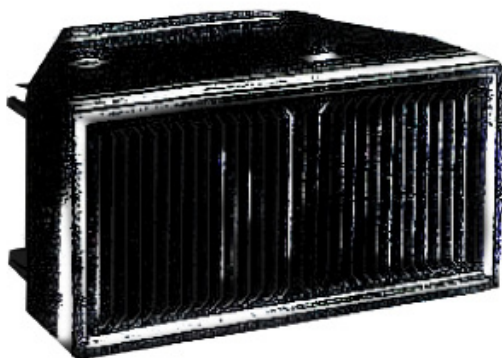

## Piccolo KS -522

|                    |           |
|--------------------|-----------|
| <b>Lämpöteho</b>   | 5,5 kW    |
| <b>Ilmateho</b>    | 246 m/h   |
| <b>Tehon tarve</b> | 37 W      |
| <b>Ääni</b>        | 68 dB/A   |
| <b>Paino</b>       | ca 3,6 kg |
| <b>Putkilähtö</b>  | 15 mm     |