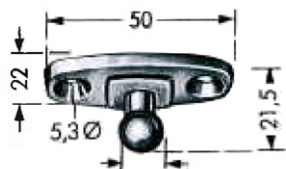

Tappi

Kiilloitettu alumiini

Tilauskoodi
26030215 Tappi