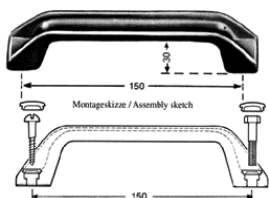

Vedin

Musta, upotettava

Tilauskoodi
26020379

Vedin

Musta, joustava, pehmustettu

Tilauskoodi
29300005 pituus 294 mm
29300006 pituus 475 mm

Vedin

Musta, muovi