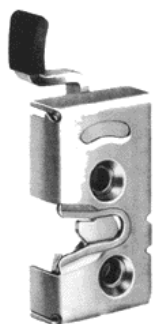

Painokahva lukollinen

Tilauskoodi
2580B201

Painokahva lukollinen

Tilauskoodi
2580B253 vasen
2580B255 oikea

Lukko

Tilauskoodi
26000613 vasen
26000614 oikea

Lukon tappi ja suojakoukku

Tilauskoodi

a) 26000583 Lukon tappi
b) 2600E339 Tapin suojakoukku

c) 26000599 Lukko vasen
d) 26000600 Lukko oikea

a)

b)

c-d)

Prikka

Tilauskoodi

a) 26000584 Prikka aluslevy