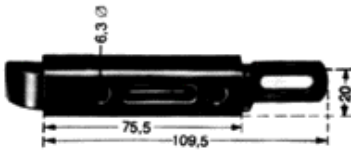

Jousisalpa

Tilauskoodi
26020138