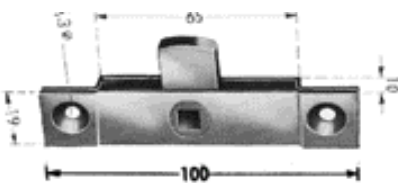

Kääntösalpa

Sinkitty

Tilauskoodi
26000384