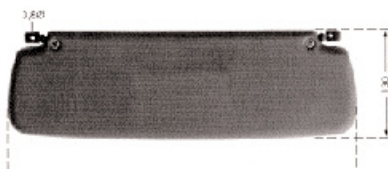

Häikäisysuoja

Harmaa, pehmustettu

Tilauskoodi
25620241