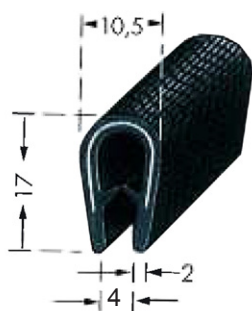

Painokatkaisin

Useita eri vaihtoehtoja

Tilauskoodi

25710226 harmaa

25710207 keltainen

Hätävasara

Tilauskoodi

22740037

Oven rajoitinkumi

Ilman kiinnikkeitä

Tilauskoodi

26030014 L = 120 mm Pidin remmi

26030017 L = 164 mm -:-

26030020 L = 188 mm -:-

Rajoitinkumin kiinnike

Kromi tai musta