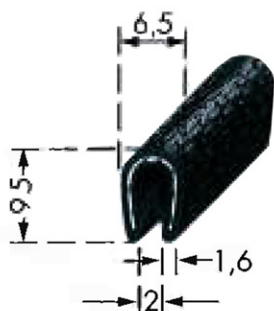

Painokatkaisin

Useita eri vaihtoehtoja

Tilauskoodi

25710226 harmaa

25710207 keltainen

Hätävasara

Tilauskoodi

22740037

Oven rajoitinkumi

Ilman kiinnikkeitä

Tilauskoodi

26030014 L = 120 mm Pidin remmi

26030017 L = 164 mm -:-

26030020 L = 188 mm -:-

Rajoitinkumin kiinnike

Kromi tai musta

Irrotettava. Pituus 118 mm, korkeus 74 mm, syvyys 28 mm

Tilauskoodi

25500114