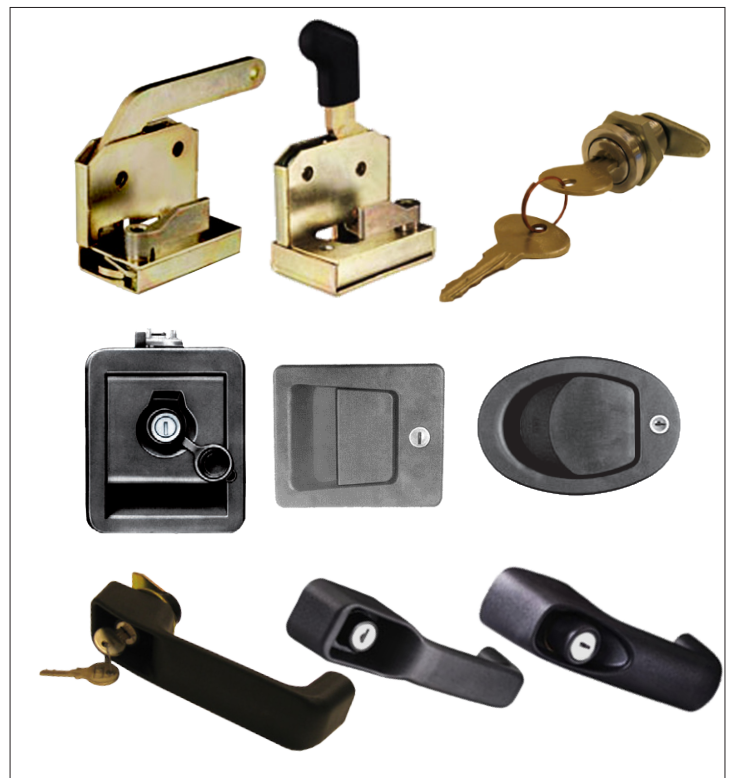

1901-

SANUP

Maahantuonti: Oy Sandman-Nupnau Ab • Asiakaspalvelu p. 0207 515 230 • www.sanup.fi