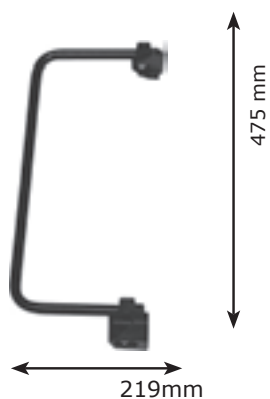

Tuotenro	Tuote
571-10467	Pää: Muovi / teräs Varsi: D=18 mm teräsputki, sinkitty, musta jauhemaalaus