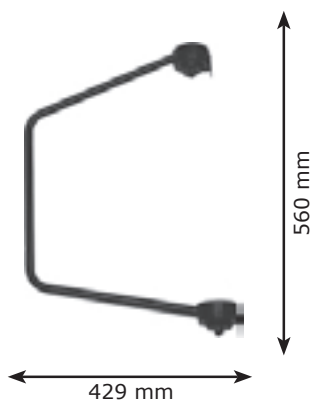

Koko: 427 x 232 mm. Tausta kuumasinkittyä terästä, musta jauhemaaalaus.

Taustapeilit

| Tuotenro | Tuote |
|-------------|---|
| 571-1239486 | Kupera peili, 22 mm kiinn., lämm. 24 V, kiinn. sormimutterilla, sähköjohdin 2 m kiinteänä |
| 571-12396 | Kupera lasi lämpövastuksella, 24 V, 416 x 221 x 3 mm, R 1800 |
| 571-12394 | Kupera lasi, teipattu, 416 x 221 x 3 mm, R 1800 |
| 571-1239007 | Lämpövastus 24 V |
| 571-1239001 | Kehysrengas |

| Tuotenro | Tuote |
|-------------|-------------------------------------|
| 571-7401 | Kupera peili, 18-20 mm kiinn., 24 V |
| 571-740112V | Kupera peili, 18-20 mm kiinn., 12 V |

Koko: 305 x 205 mm. Tausta mustaa muovia.

Sisäpelit

| Tuotenro | Tuote |
|----------|---|
| 571-421 | Suora, teipattu lasi, 410 x 215 x 3 mm |

Koko: 423 x 230 mm. Tausta kuumasinkittyä terästä, musta jauhemaalauus.

| Tuotenro | Tuote |
|----------|--|
| 571-302 | Kupera peili, 16-22 mm kiinn. |
| 571-303 | Kupera lasi, teipattu, D = 300 mm, R 1400 |

Koko: D= 312 mm. Tausta mustaa muovia.

Peilin varret

| Tuotenro | Tuote |
|----------|--|
| 571-0211 | Pää: Muovi / teräs Varsi: D=19 mm teräsputki, sinkitty, musta jauhemaalau |

| Tuotenro | Tuote |
|----------|--|
| 571-0231 | Pää: Muovi / teräs Varsi: D=19 mm teräsputki, sinkitty, musta jauhemaalau |