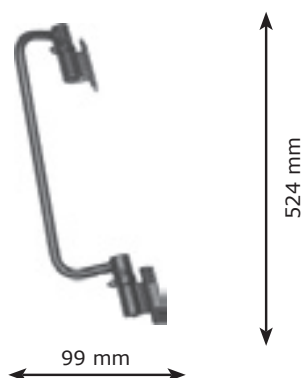

Tuotenro	Tuote
571-2362 <	Pää: Alumiinivalu, musta jauhemaalaus Varsi: D=20 mm teräsputki, sinkitty, musta jauhemaalaus