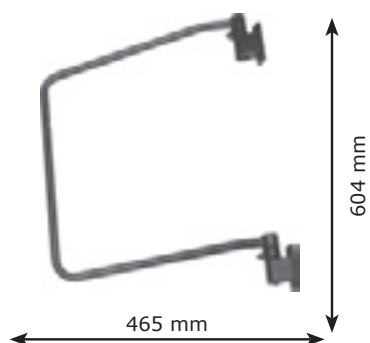

Peilin varret

Tuotenro	Tuote
571-2361 >	Pää: Alumiinivalu, musta jauhemaalaus Varsi: D=20 mm teräsputki, sinkitty, musta jauhemaalaus