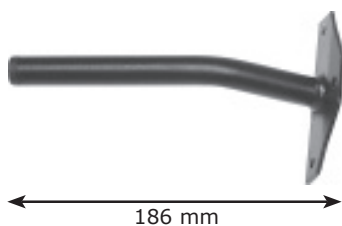

Tuotenro	Tuote
571-0271	Hitsattu rakenne Varsi: D=19 mm teräsputki, sinkitty, musta jauhemaalau